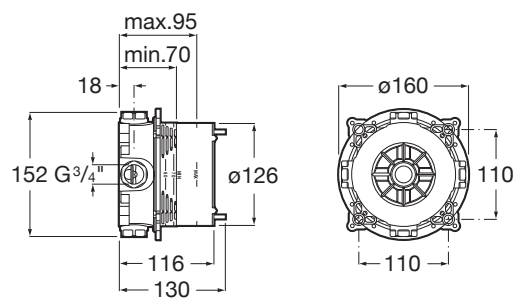

ROCABOX

RocaBox universal

PRE (FĂRĂ TVA) (FĂRĂ TVA)

511,00 LEI

SCHIȚE TEHNICE

CARACTERISTICI

Locație de aplicare: Cadă, Duș

Mounting type: Încăstrat